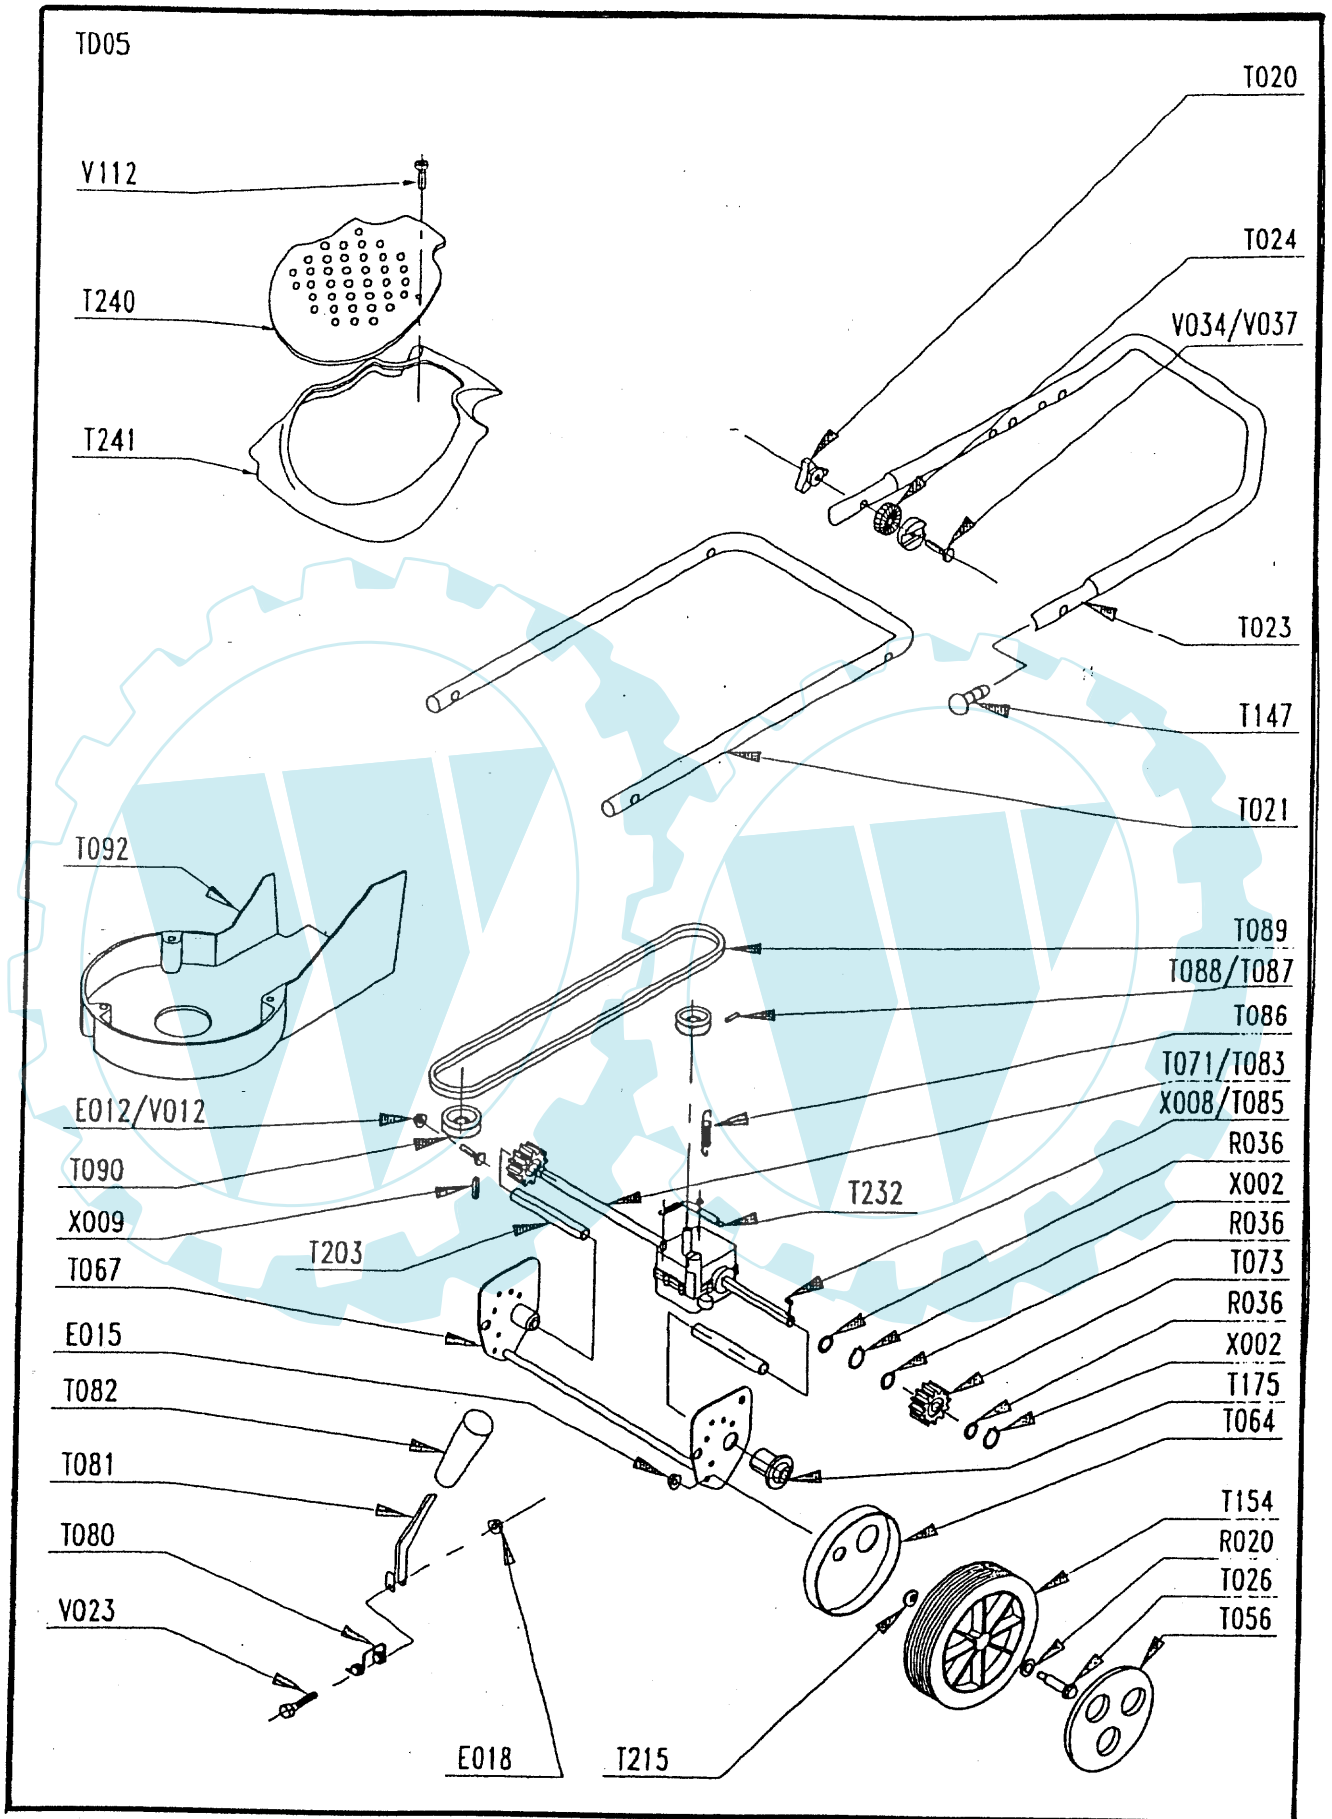

PROGRAMM 2001

HB48ET

ELEKTROMÄHER mit RADANTRIEB

99

Radantrieb	vorhanden
Chassis	Stahlblech, 48 cm
Schnittbreite	46 cm
Motor	1.500 Watt, unter gelber Haube
Chassisfarbe	Grün, RAL 6005
Holm	vormontiert, schwarz
Grasfangbehälter	50-Liter-Fangsack, schwarz, mit Floraself-Aufdruck
Schnitthöhenverstellung	zentral hinten, Einzelradverstellung vorne
Laufräder	Durchm. 175 mm vorne, 230 mm hinten, kugelgelagert, mit gelben Radkappen
GRANJA-Art.-Nr *	00023189
Hornbach-Art.-Nr.	3444664
Hornbach-EAN	4306517009168

* erscheint auf dem Herstellerschild auf dem Gerät

Alle Angaben ohne Vertragswert

REPERES CODE

E012	90892078
E014	90100044
E015	90315001
E018	90805503
E019	90805504
E021	90105406
R020	90892018
R027	90892058
R036	91322037
T003	90803168/V
T006	041301/7
T009	110651/7
T012	90892404
T013	100403/8
T014	M6116
T015	M5710
T016	M6121
T017	M6114
T020	90892066
T023	90892523
T026	M5757
T026	90892562
T027	90803041
T028	90803040
T030	90895010/N
T031	101103/7
T033	97047823
T034	90892616
T036	90892407
T046	90895024
T056	M5938/J1
T064	M5565
T066	97047017
T067	90892640/N
T069	90895025
T073	M5559
T080	90803030
T081	90803029
T082	90803039
T083	90803131
T085	90803036
T086	90803130
T087	EFT00080
T088	EFT00082
T089	90805065
T090	90803032
T092	90803012
T094	90892349
T096	101317/7
T123	90800022

REPERES CODE

T126	M7328/J
T127	00100511
T130	90837327
T148	91670020
T154	M5562
T155	90100670
T155	90100692
T169	90892300
T175	90803092
T183	90892567/N
T193	M4823
T203	M5082
T215	90892560
T216	080642/0
T221	90895011
T232	90803121
T237	90837328
T254	90837329
V003	90892074
V012	90105095
V018	90105001
V020	90105069
V023	90105086
V026	90105059
V032	92005020
V034	90800019
V056	100216/0
V071	90105066
V090	90805115
X002	90892026
X008	90803035
X009	92000087
X032	97037061