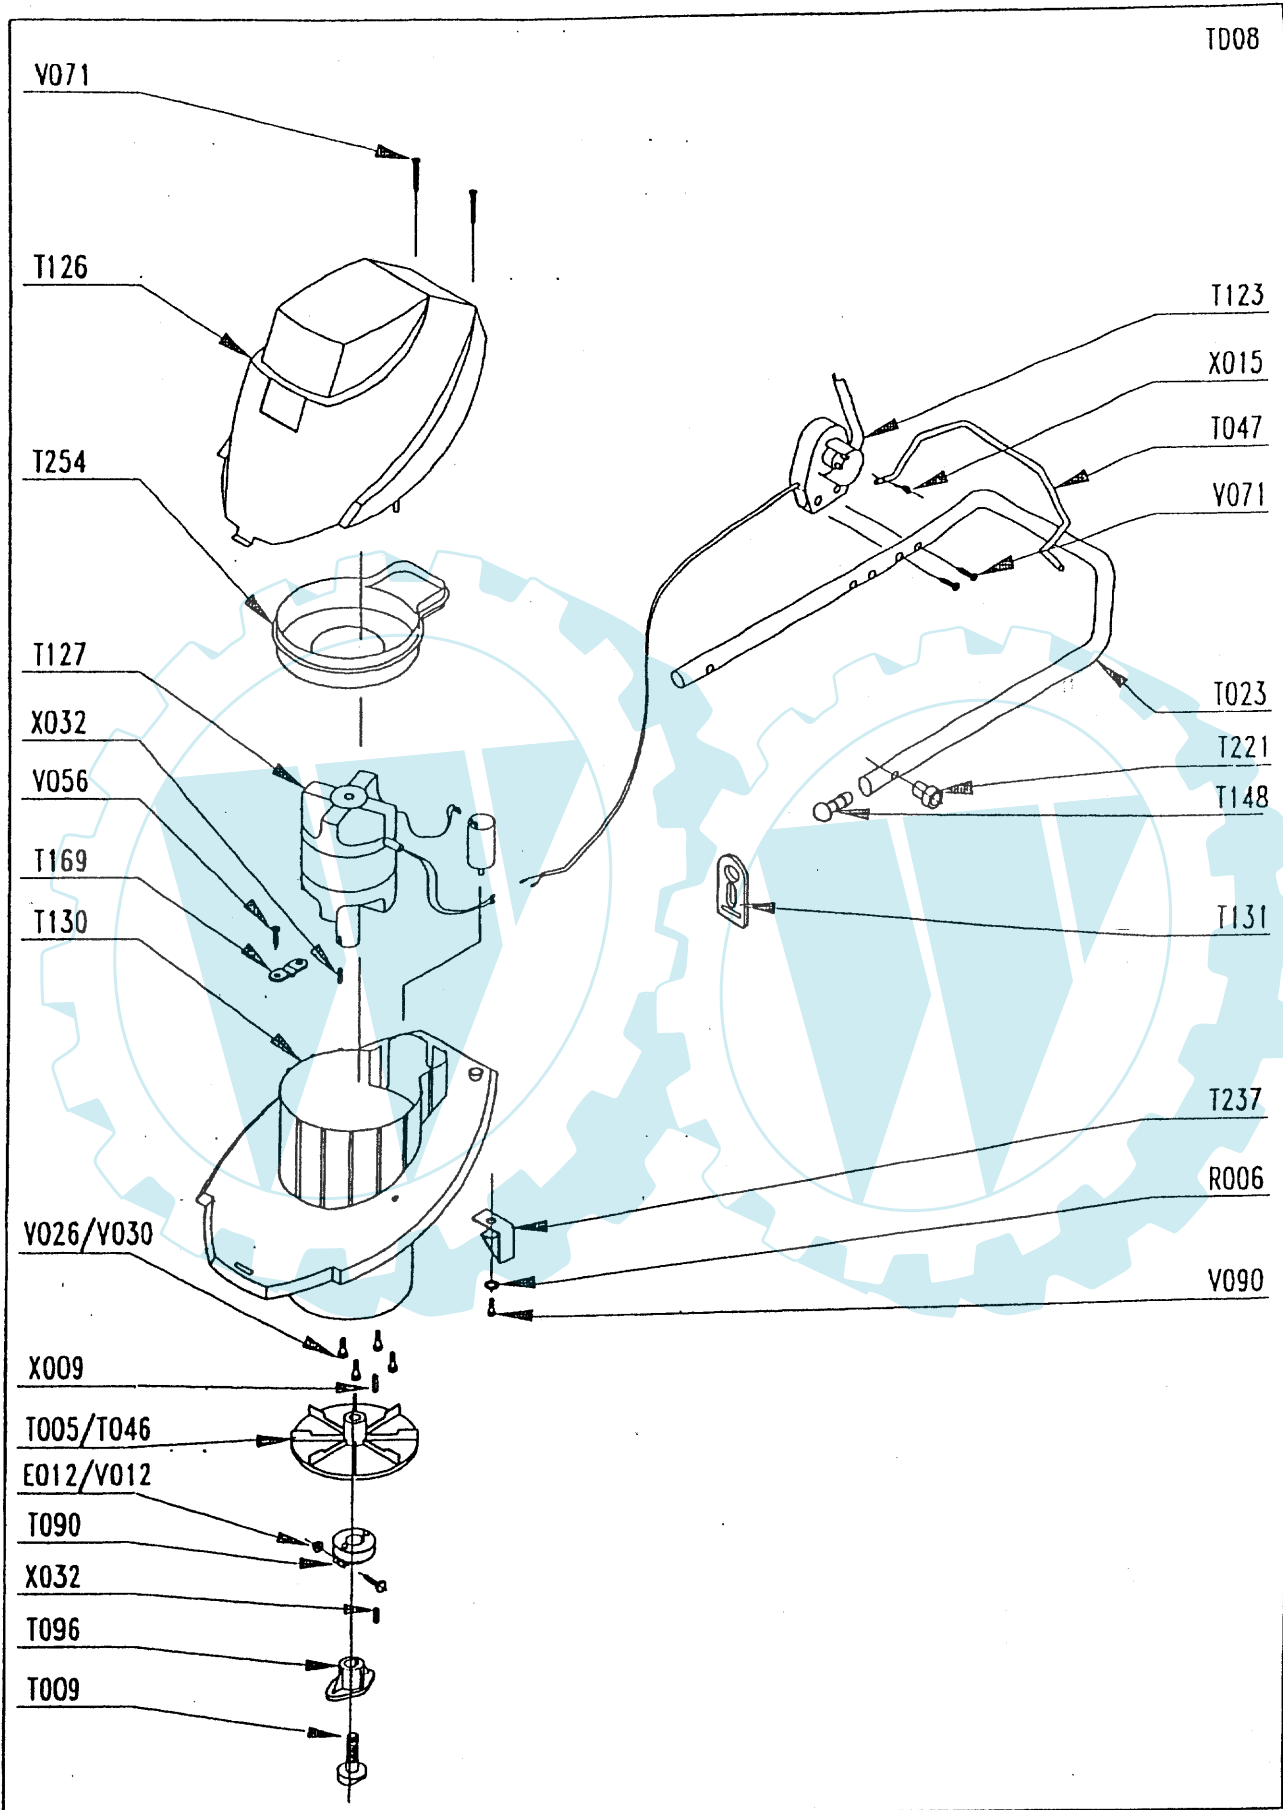

PROGRAMM 2001

HB48ET

ELEKTROMÄHER mit RADANTRIEB

99

Radantrieb	vorhanden
Chassis	Stahlblech, 48 cm
Schnittbreite	46 cm
Motor	1.500 Watt, unter gelber Haube
Chassisfarbe	Grün, RAL 6005
Holm	vormontiert, schwarz
Grasfangbehälter	50-Liter-Fangsack, schwarz, mit Floraself-Aufdruck
Schnitthöhenverstellung	zentral hinten, Einzelradverstellung vorne
Laufräder	Durchm. 175 mm vorne, 230 mm hinten, kugelgelagert, mit gelben Radkappen
GRANJA-Art.-Nr *	00023189
Hornbach-Art.-Nr.	3444664
Hornbach-EAN	4306517009168

* erscheint auf dem Herstellerschild auf dem Gerät

Alle Angaben ohne Vertragswert

REPERES CODE

E012	90892078
E014	90100044
E015	90315001
E018	90805503
E019	90805504
E021	90105406
R020	90892018
R027	90892058
R036	91322037
T003	90803168/V
T006	041301/7
T009	110651/7
T012	90892404
T013	100403/8
T014	M6116
T015	M5710
T016	M6121
T017	M6114
T020	90892066
T023	90892523
T026	M5757
T026	90892562
T027	90803041
T028	90803040
T030	90895010/N
T031	101103/7
T033	97047823
T034	90892616
T036	90892407
T046	90895024
T056	M5938/J1
T064	M5565
T066	97047017
T067	90892640/N
T069	90895025
T073	M5559
T080	90803030
T081	90803029
T082	90803039
T083	90803131
T085	90803036
T086	90803130
T087	EFT00080
T088	EFT00082
T089	90805065
T090	90803032
T092	90803012
T094	90892349
T096	101317/7
T123	90800022

REPERES CODE

T126	M7328/J
T127	00100511
T130	90837327
T148	91670020
T154	M5562
T155	90100670
T155	90100692
T169	90892300
T175	90803092
T183	90892567/N
T193	M4823
T203	M5082
T215	90892560
T216	080642/0
T221	90895011
T232	90803121
T237	90837328
T254	90837329
V003	90892074
V012	90105095
V018	90105001
V020	90105069
V023	90105086
V026	90105059
V032	92005020
V034	90800019
V056	100216/0
V071	90105066
V090	90805115
X002	90892026
X008	90803035
X009	92000087
X032	97037061