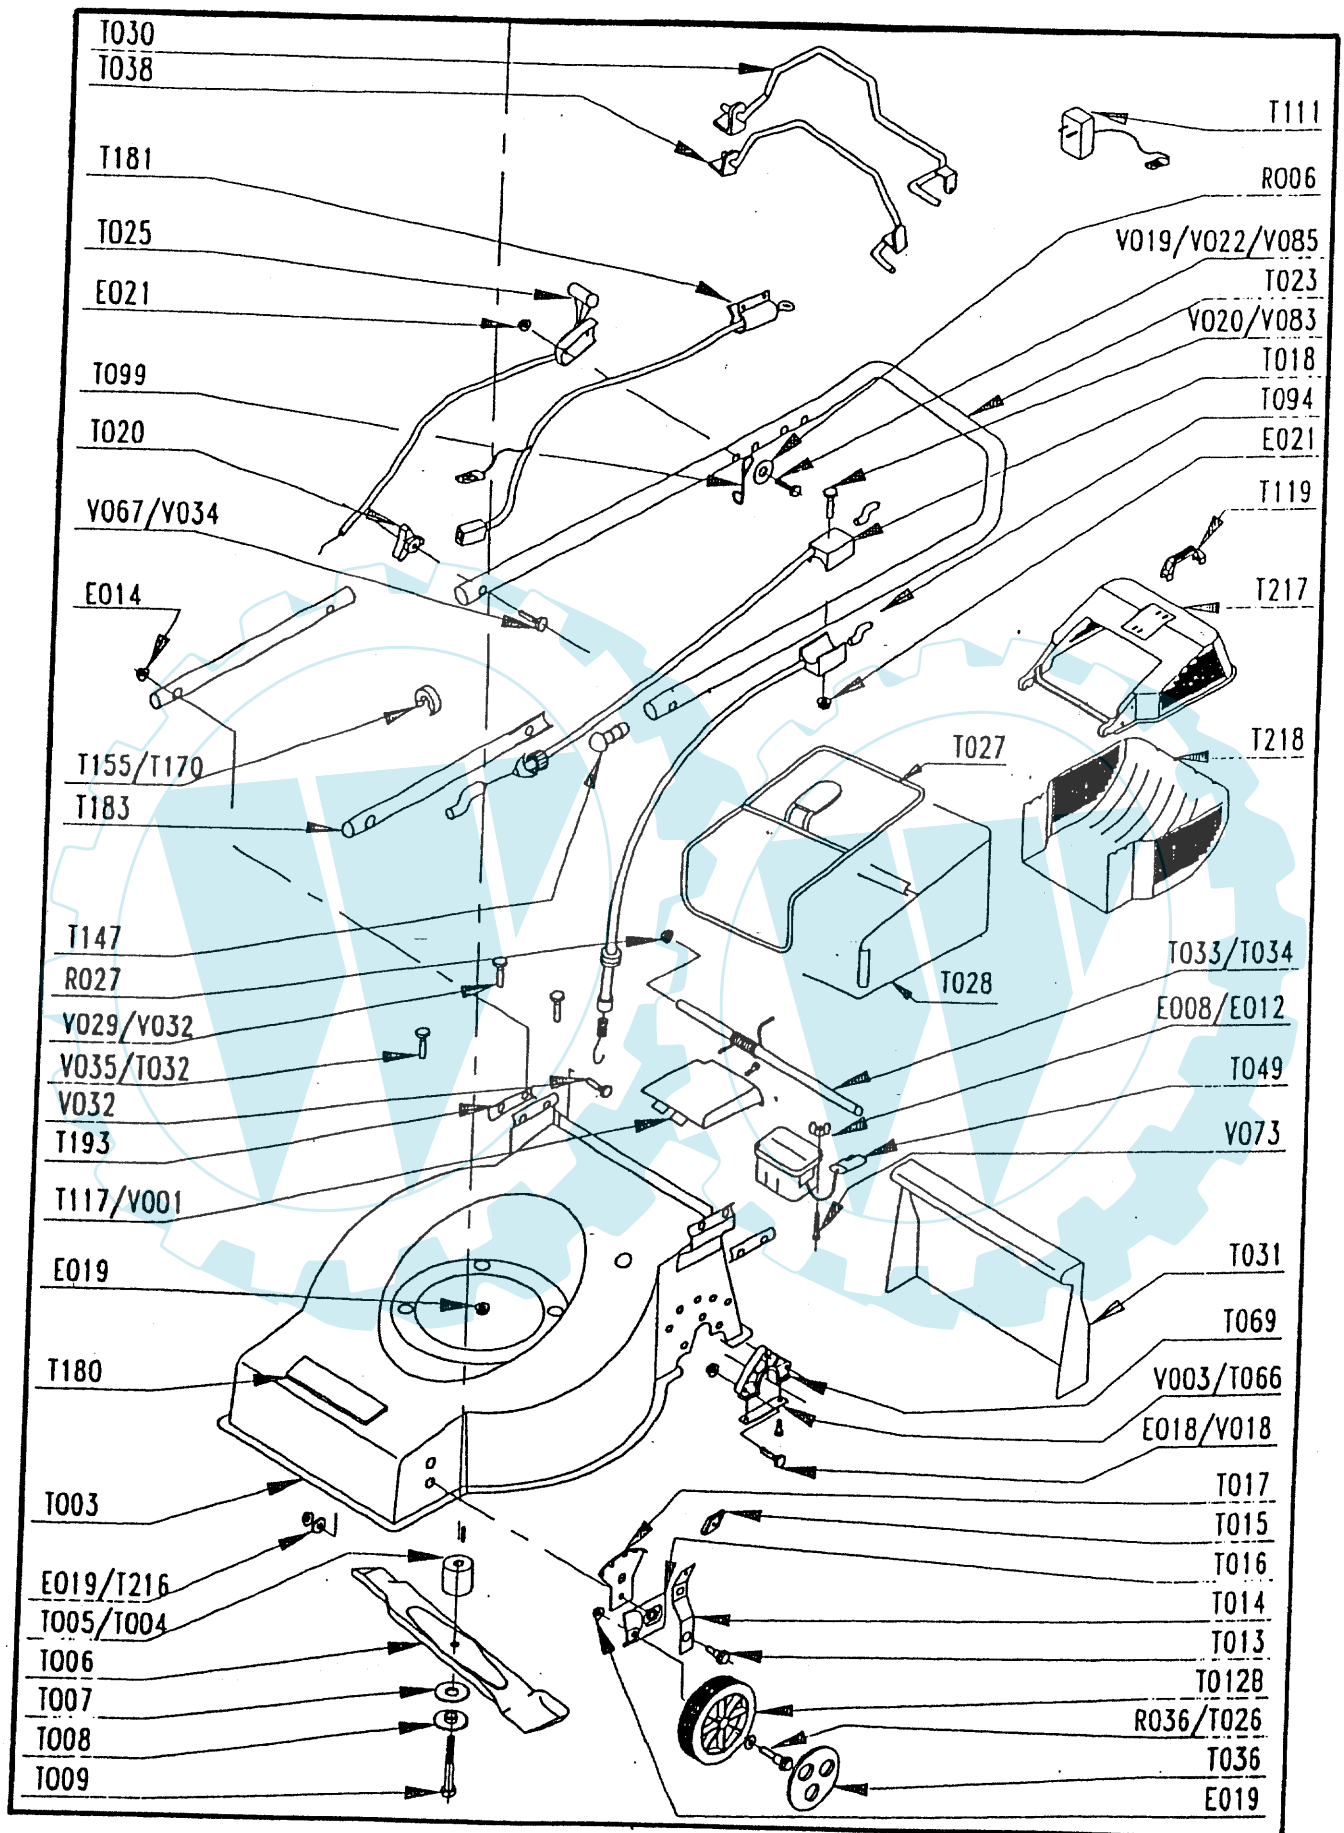

PROGRAMM 2001

HB48ET

ELEKTROMÄHER mit RADANTRIEB

99

Radantrieb	vorhanden
Chassis	Stahlblech, 48 cm
Schnittbreite	46 cm
Motor	1.500 Watt, unter gelber Haube
Chassisfarbe	Grün, RAL 6005
Holm	vormontiert, schwarz
Grasfangbehälter	50-Liter-Fangsack, schwarz, mit Floraself-Aufdruck
Schnitthöhenverstellung	zentral hinten, Einzelradverstellung vorne
Laufräder	Durchm. 175 mm vorne, 230 mm hinten, kugelgelagert, mit gelben Radkappen
GRANJA-Art.-Nr *	00023189
Hornbach-Art.-Nr.	3444664
Hornbach-EAN	4306517009168

* erscheint auf dem Herstellerschild auf dem Gerät

Alle Angaben ohne Vertragswert

REPERES CODE

E012	90892078
E014	90100044
E015	90315001
E018	90805503
E019	90805504
E021	90105406
R020	90892018
R027	90892058
R036	91322037
T003	90803168/V
T006	041301/7
T009	110651/7
T012	90892404
T013	100403/8
T014	M6116
T015	M5710
T016	M6121
T017	M6114
T020	90892066
T023	90892523
T026	M5757
T026	90892562
T027	90803041
T028	90803040
T030	90895010/N
T031	101103/7
T033	97047823
T034	90892616
T036	90892407
T046	90895024
T056	M5938/J1
T064	M5565
T066	97047017
T067	90892640/N
T069	90895025
T073	M5559
T080	90803030
T081	90803029
T082	90803039
T083	90803131
T085	90803036
T086	90803130
T087	EFT00080
T088	EFT00082
T089	90805065
T090	90803032
T092	90803012
T094	90892349
T096	101317/7
T123	90800022

REPERES CODE

T126	M7328/J
T127	00100511
T130	90837327
T148	91670020
T154	M5562
T155	90100670
T155	90100692
T169	90892300
T175	90803092
T183	90892567/N
T193	M4823
T203	M5082
T215	90892560
T216	080642/0
T221	90895011
T232	90803121
T237	90837328
T254	90837329
V003	90892074
V012	90105095
V018	90105001
V020	90105069
V023	90105086
V026	90105059
V032	92005020
V034	90800019
V056	100216/0
V071	90105066
V090	90805115
X002	90892026
X008	90803035
X009	92000087
X032	97037061